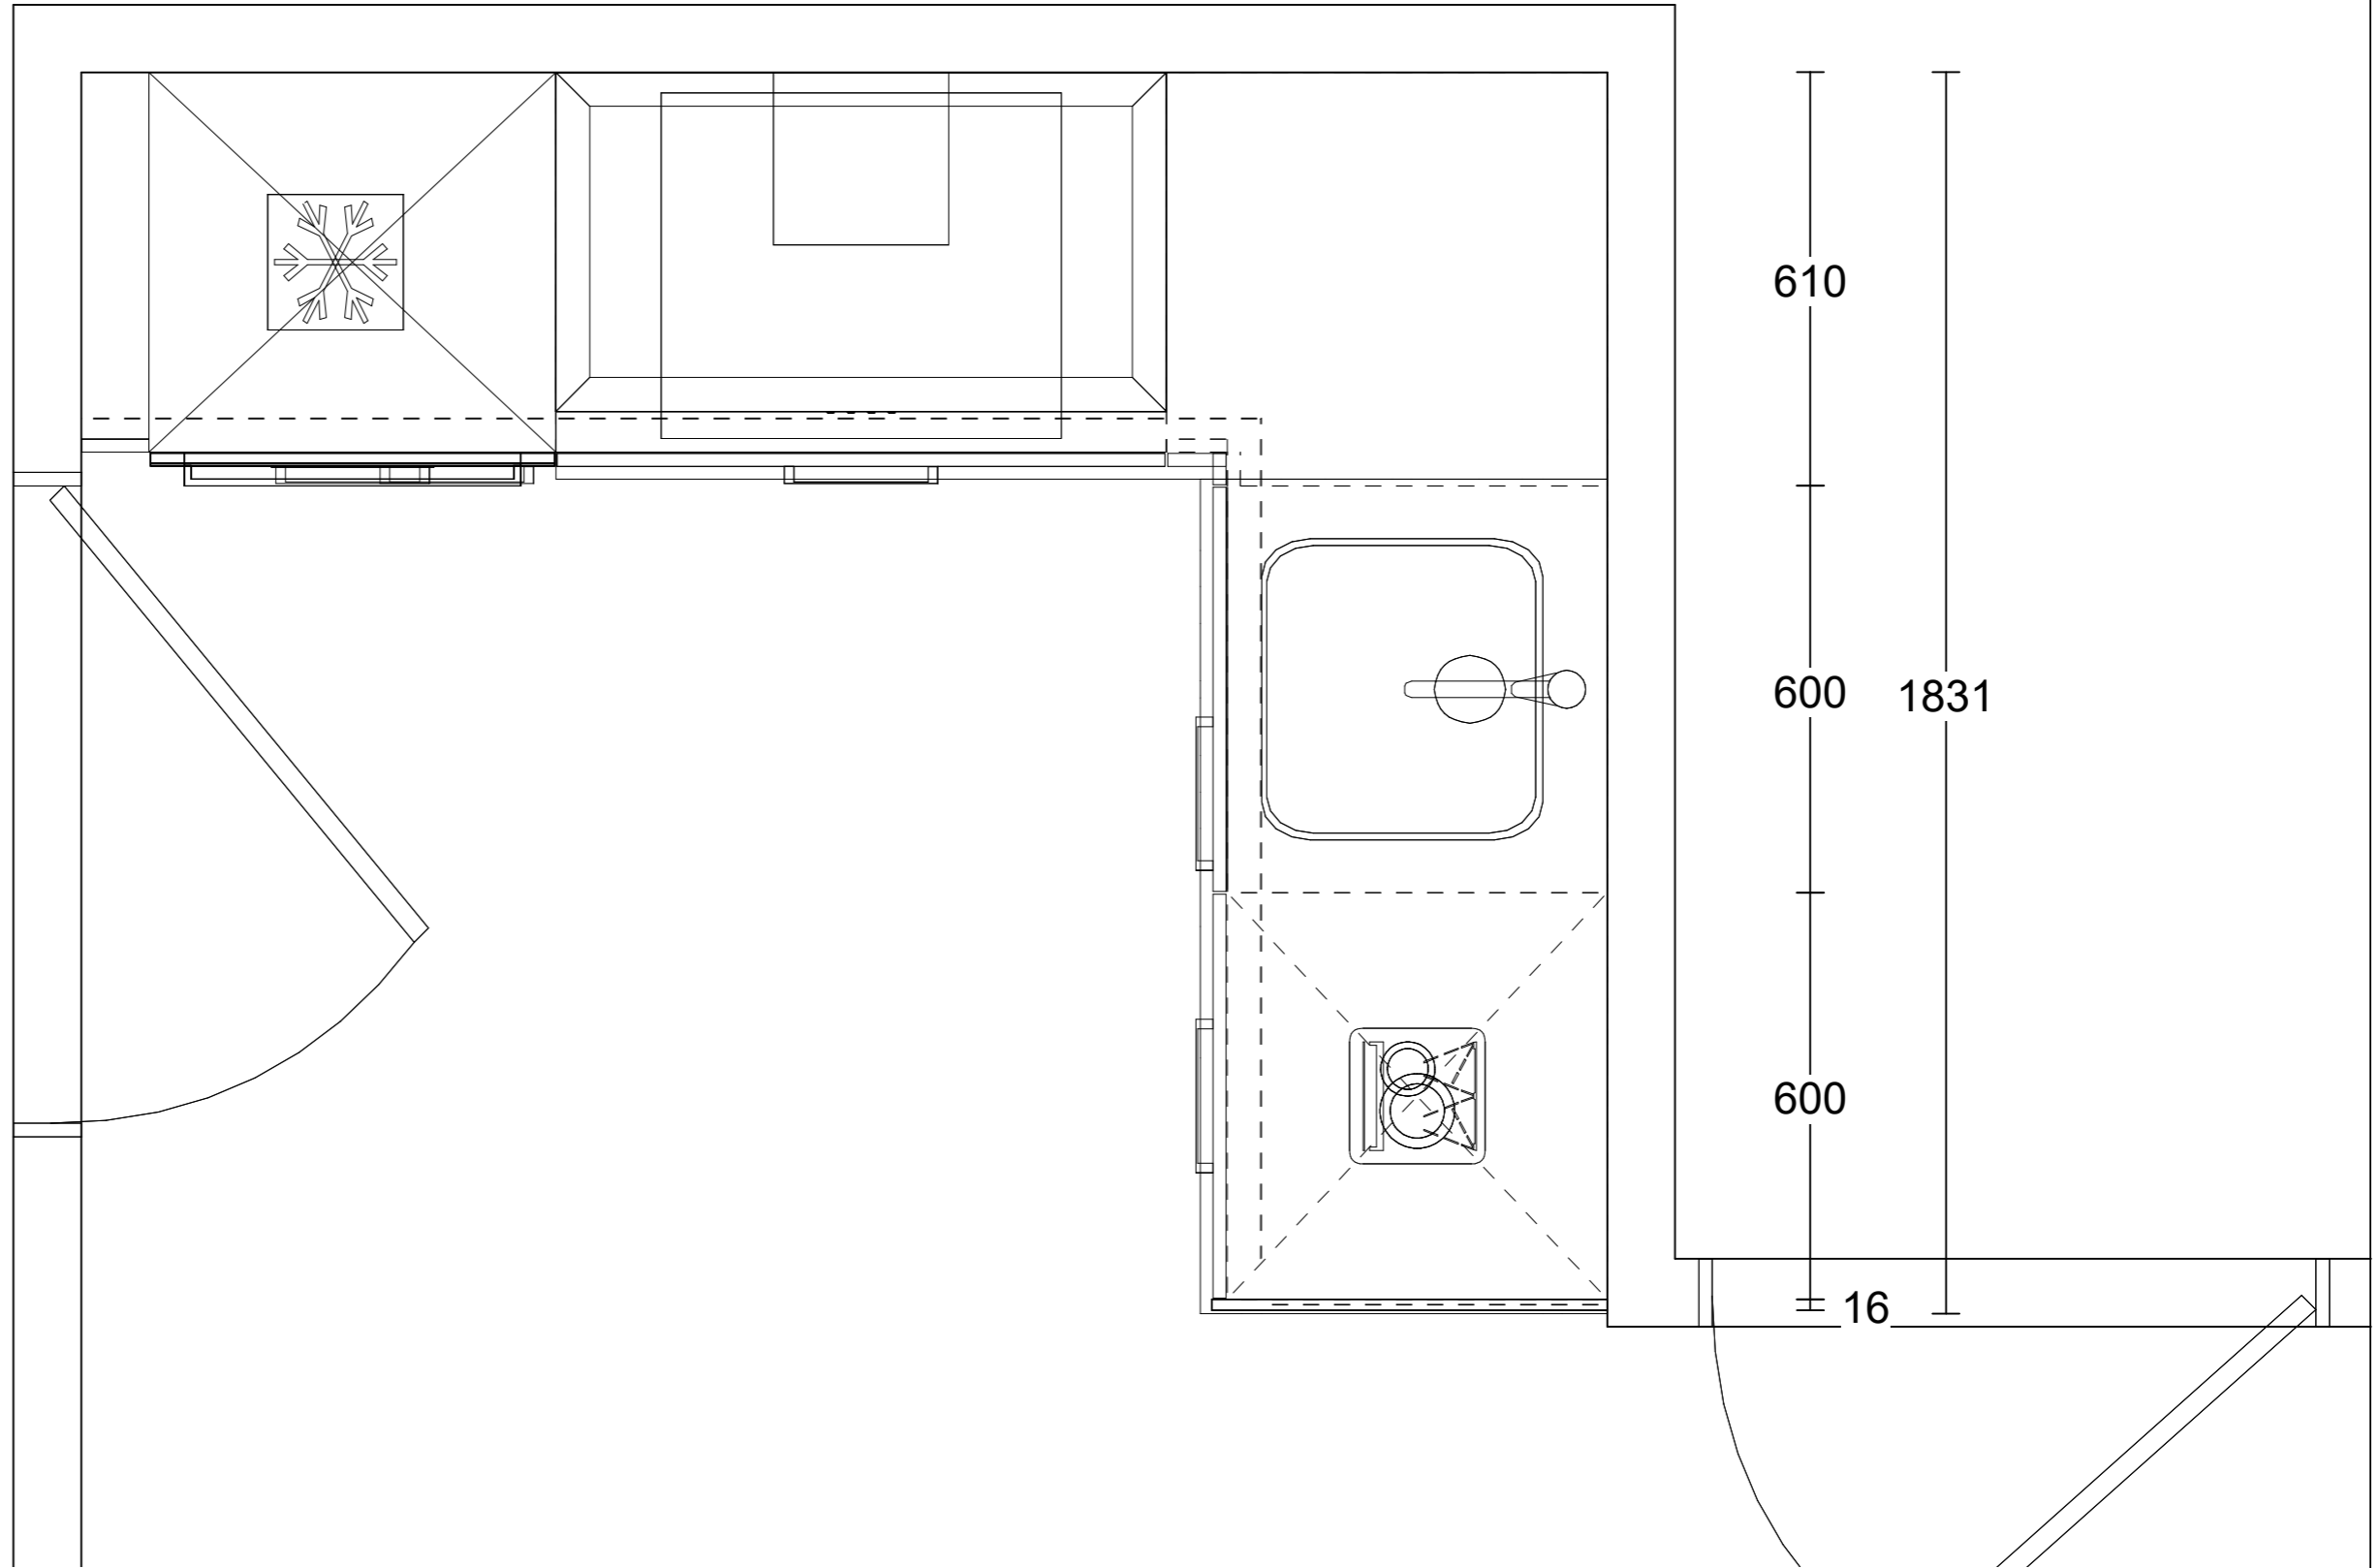

Code	Merk	Artikel omschrijving	KI*	Aant	Bedrag
250383	Dekker	Filterstopkranen set universeel geschikt voor 12 en 15 mm		1	

Werkblad(en)

Uitvoering: Topline multiplex werkblad 32 mm
Randafwerking: ABS32
Kleur: 1461C

(Aan de illustratie kunnen geen rechten worden ontleend)

Ant	Omschrijving / lengte	Code	Prijs/stk	Bedrag
1	Lengte 155 cm 600mm diep	155		
1	Lengte 123.1 cm 600mm diep	123.1		
1	Hoekkoppeling haaks	HVHKS		
1	Kookplaatuitsparing	KPL		
1	Uitsparing t.b.v. kraan of zeepomp	KRG		
1.8	Extra randafwerking ABS	RAFABS		
1	RVS vlakbouwspoelbak	DE0040-VI-X		

Montage

No.	Code	Omschrijving	Aant.	Bedrag
1	AANSL	Aansluiten van complete keuken en/of keukenonderdelen	1	
2	MON 1	Montage van de keuken.	4.1	

Klant:	14054 - Post 2
Ontwerp:	51919129 Post 2
Bouwnummer:	7. 11. 12. 13. 14. 16. 20. 21. 22. 23. 25. 29. 30.31. 32
Verkoper:	Eigenhuis Keukens
Datum:	5/9/23

PASSEND

DEZE TEKENING IS NIET BINDEND