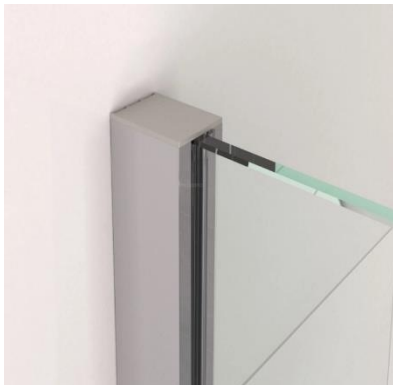

### Inloopdouche / glaswand

*Helder glas*

*90 x 200 cm (standaard)*

*8mm glasdikte*

*Chroom muurprofiel*

*Chroom stabilisatiestang  
schuin*