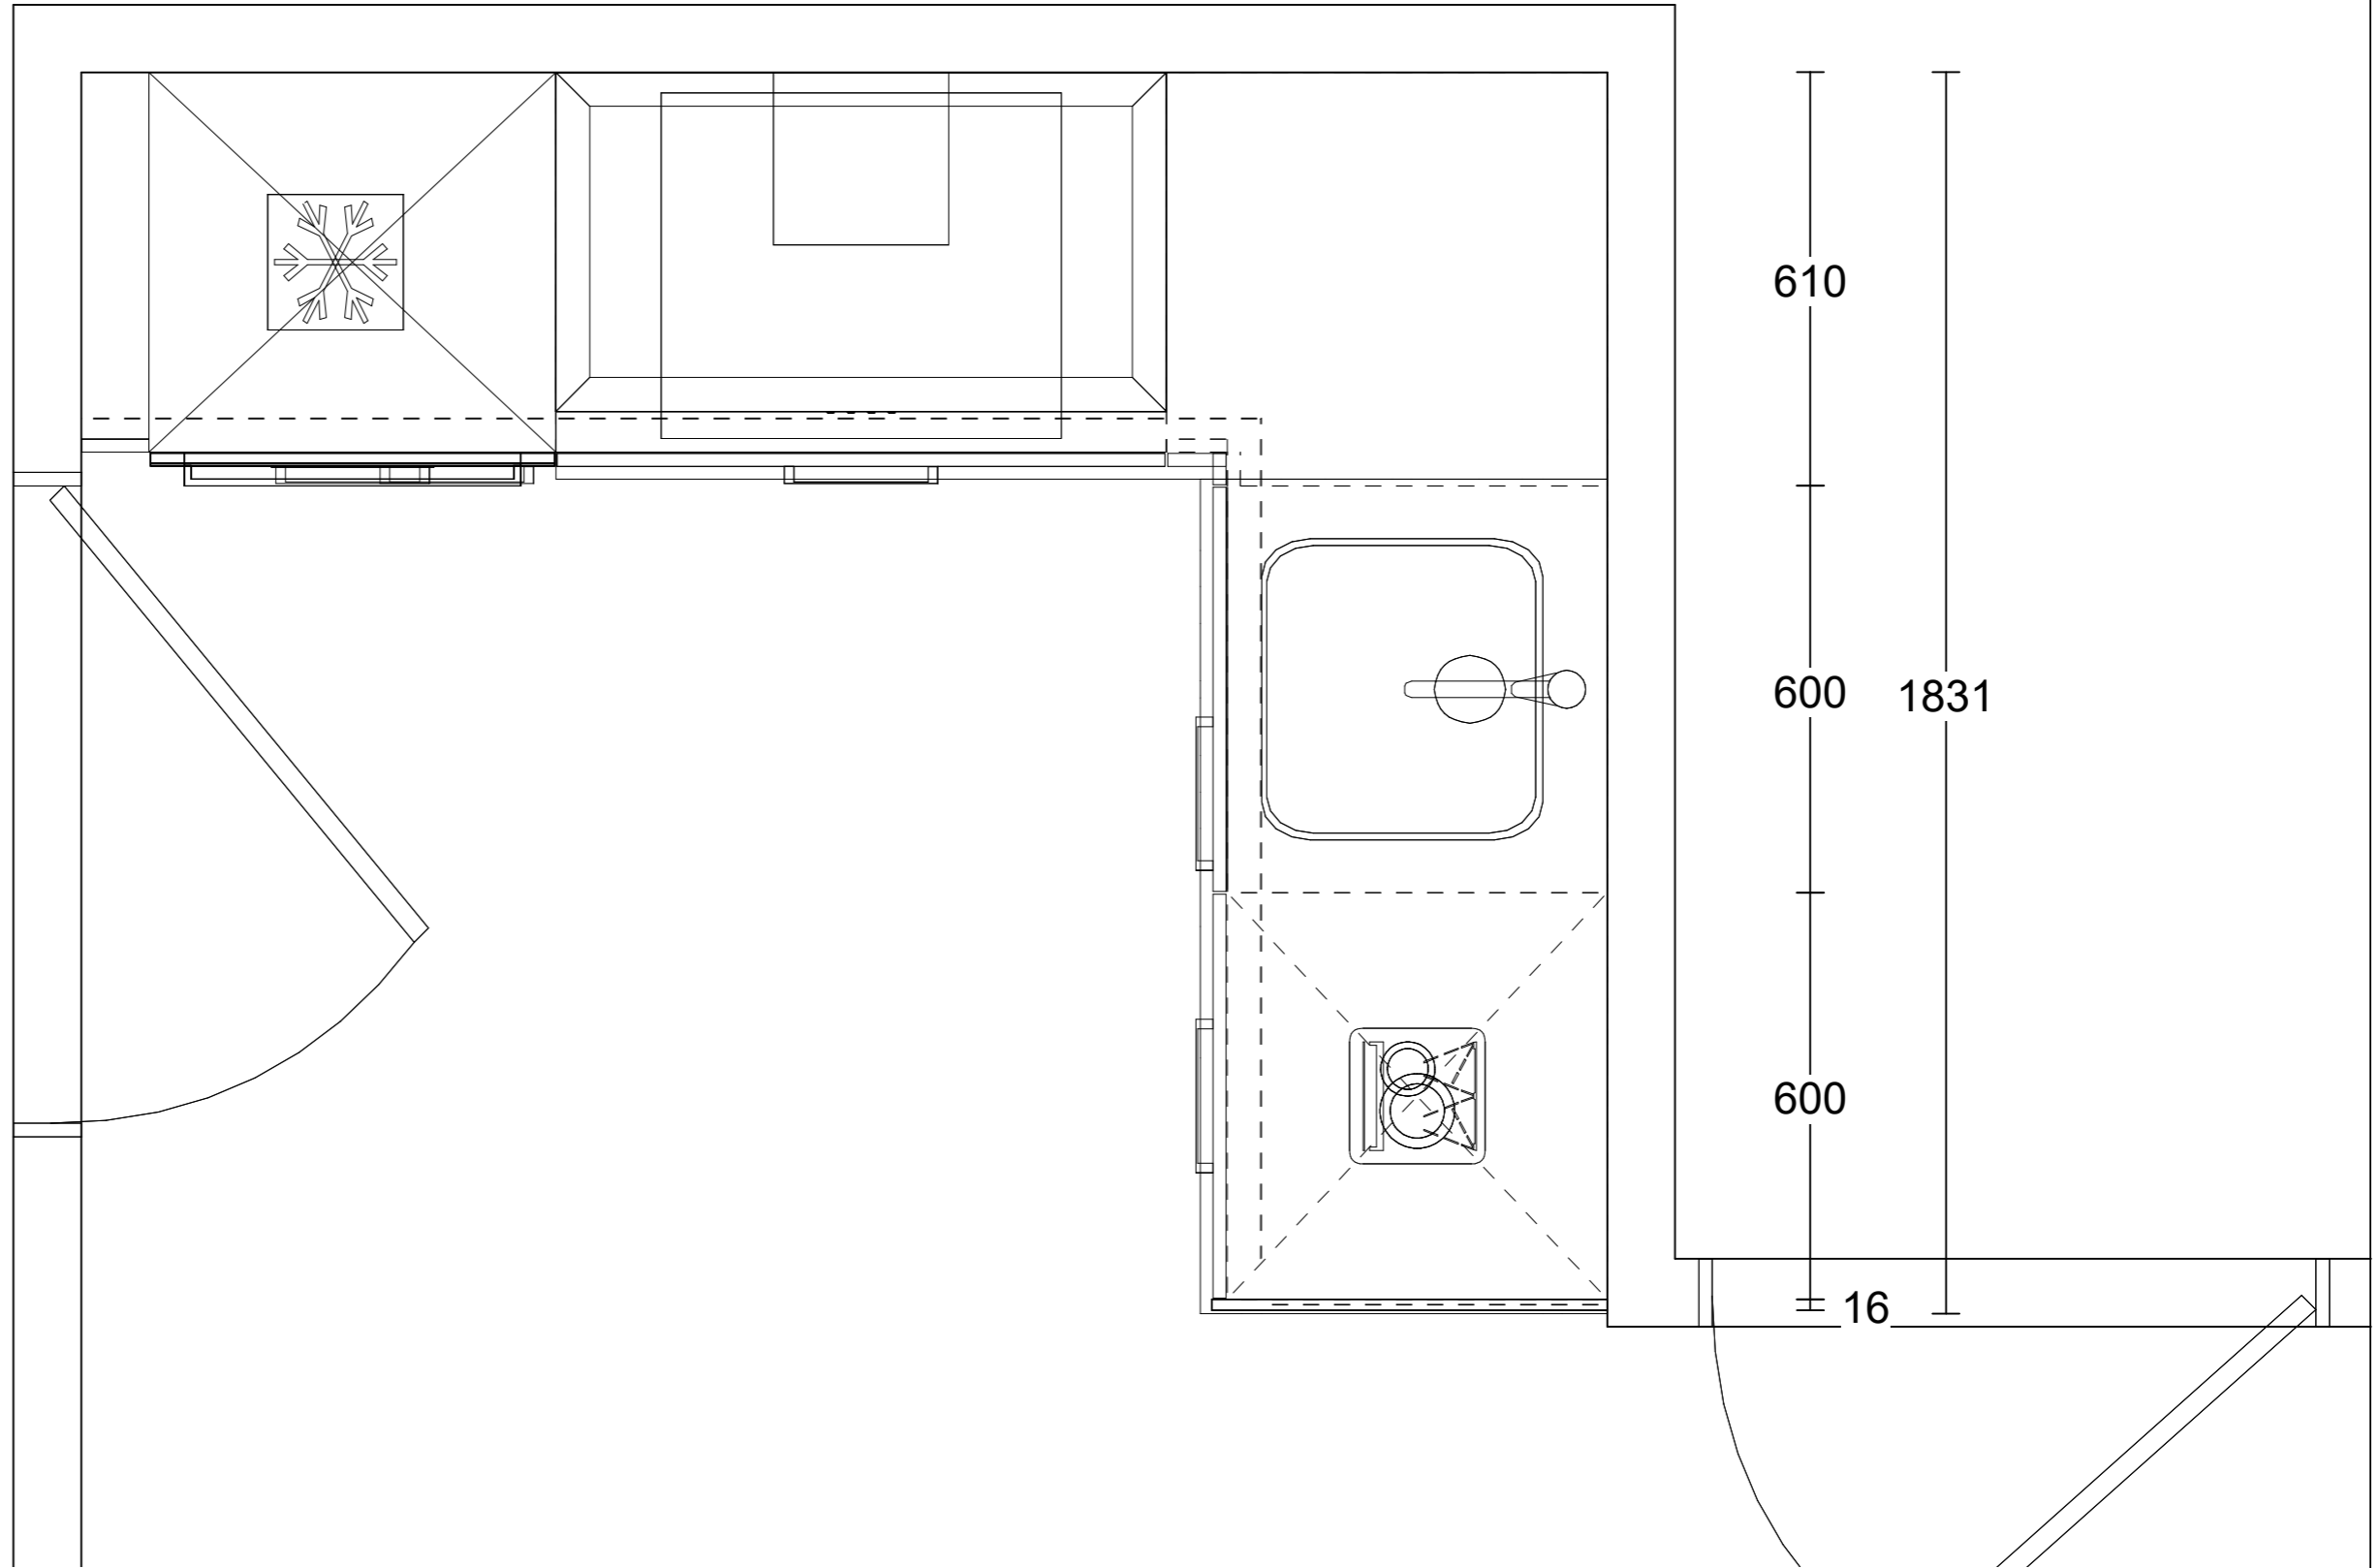

Code	Merk	Artikel omschrijving	KI*	Aant	Bedrag
250383	Dekker	Filterstopkranen set universeel geschikt voor 12 en 15 mm		1	

Werkblad(en)

Uitvoering: Topline multiplex werkblad 32 mm
Randafwerking: ABS32
Kleur: 1461C

(Aan de illustratie kunnen geen rechten worden ontleend)

Ant	Omschrijving / lengte	Code	Prijs/stk	Bedrag
1	Lengte 155 cm 600mm diep	155		
1	Lengte 123.1 cm 600mm diep	123.1		
1	Hoekkoppeling haaks	HVHKS		
1	Kookplaatuitsparing	KPL		
1	Uitsparing t.b.v. kraan of zeepomp	KRG		
1.8	Extra randafwerking ABS	RAFABS		
1	RVS vlakbouwspoelbak	DE0040-VI-X		

Montage

No.	Code	Omschrijving	Aant.	Bedrag
1	AANSL	Aansluiten van complete keuken en/of keukenonderdelen	1	
2	MON 1	Montage van de keuken.	4.1	

Klant: 14054 - Post 2
Ontwerp: 51919129 Post 2
Bouwnummer: 7. 11. 12. 13. 14. 16. 20. 21. 22. 23. 25. 29. 30.31. 32
Verkoper: Eigenhuis Keukens
Datum: 5/9/23

PASSEND

DEZE TEKENING IS NIET BINDEND