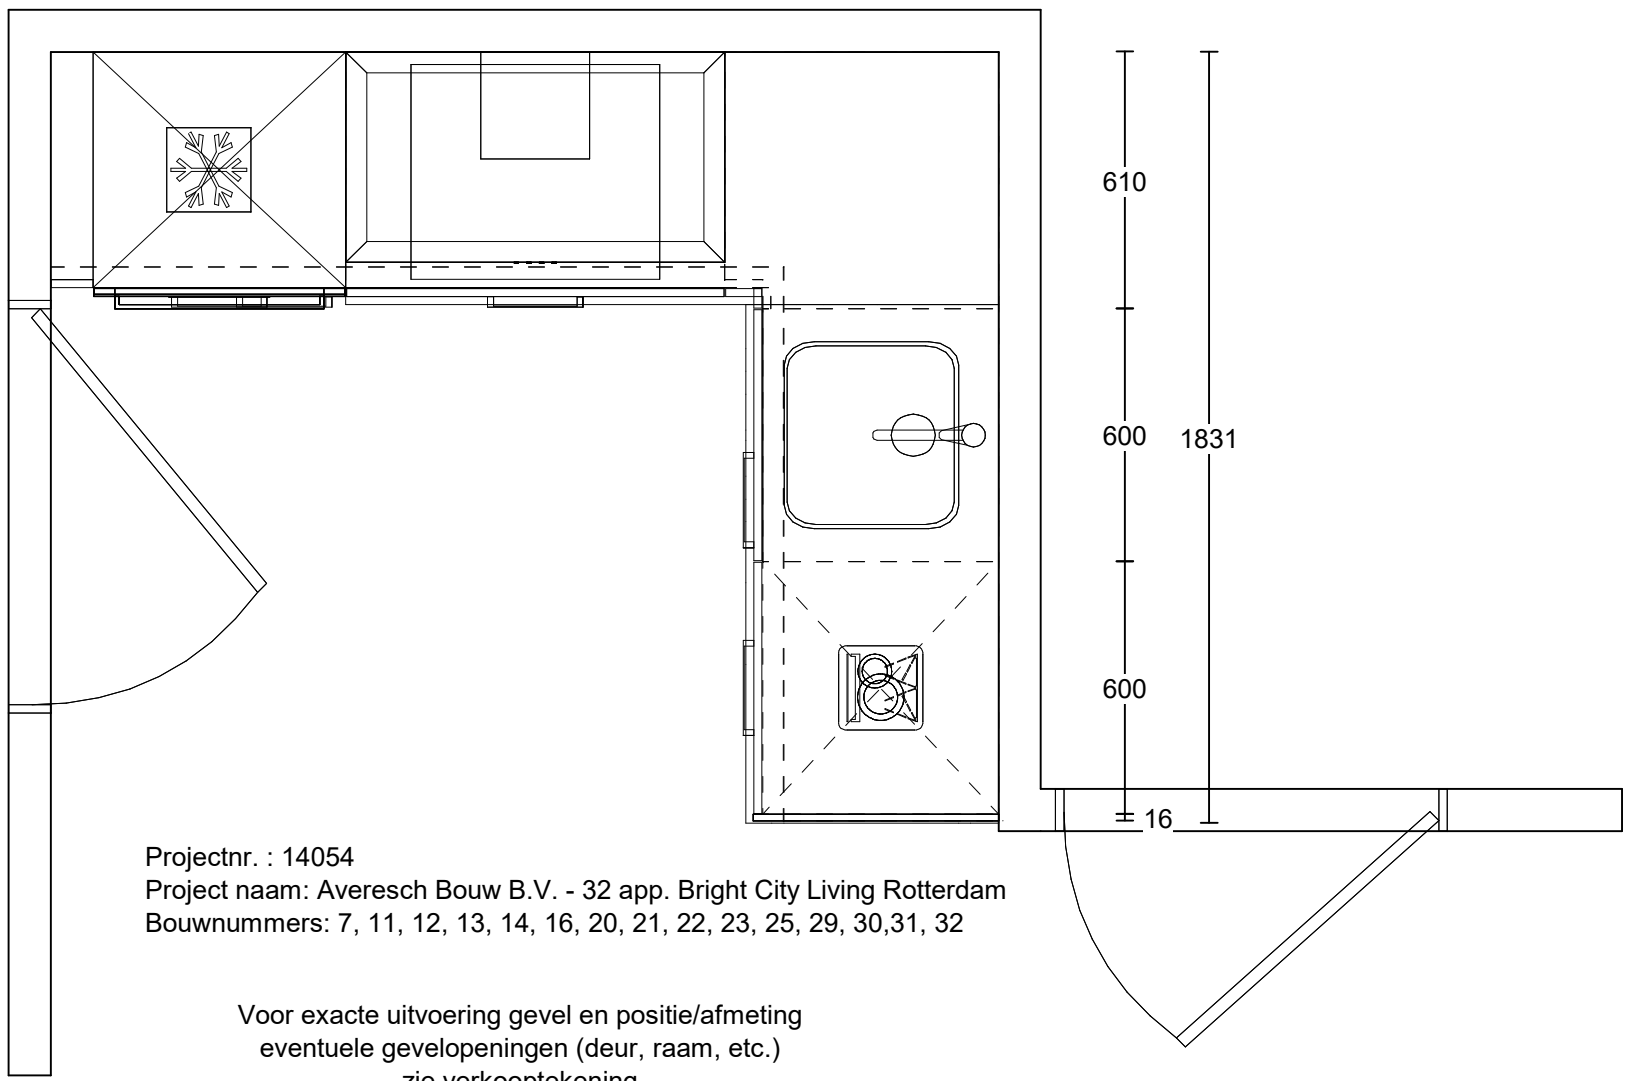

Projectnr. : 14054
Project naam: Aversch Bouw B.V. - 32 app. Bright City Living Rotterdam
Bouwnummers: 7, 11, 12, 13, 14, 16, 20, 21, 22, 23, 25, 29, 30,31, 32

Voor exacte uitvoering gevel en positie/afmeting
eventuele gevelopeningen (deur, raam, etc.)
zie verkooptekening