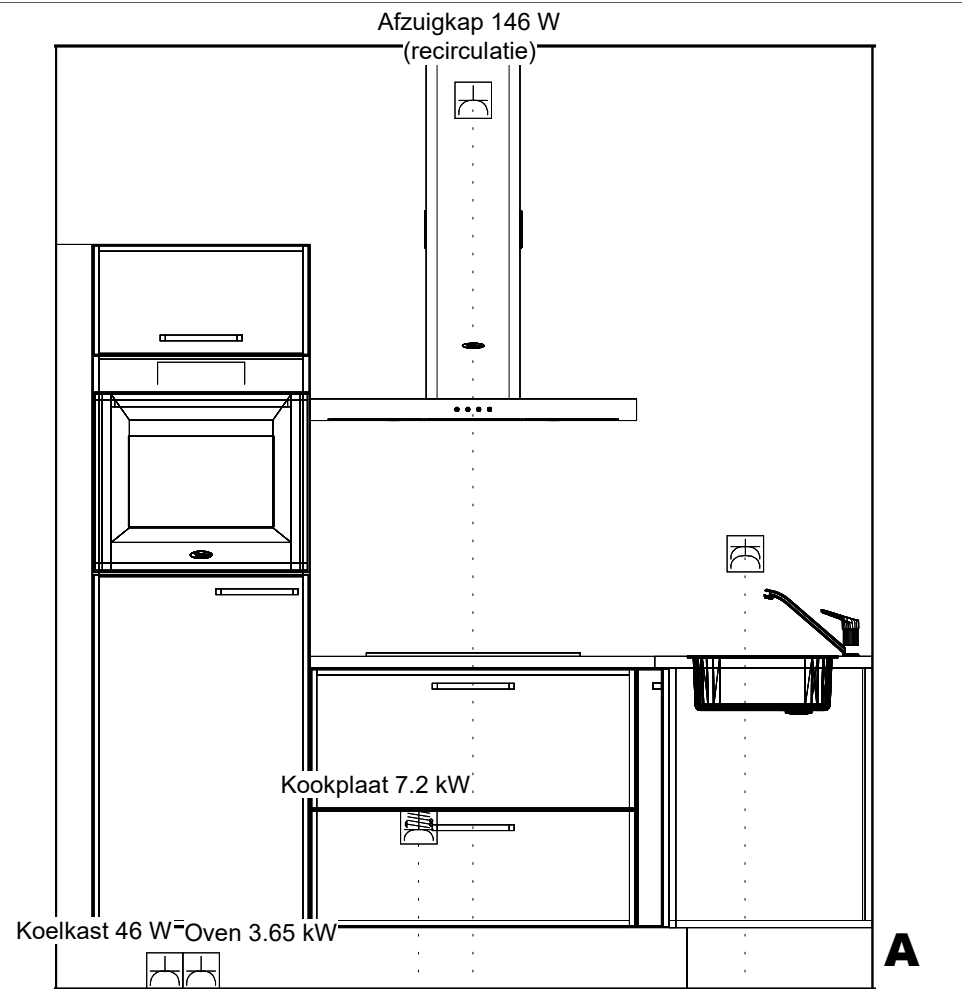

1e maat = hoogtemaat
(vanaf afgewerkt vloer)

Dubb Wcd met ra 1200\350

Enk Wcd met ra 2450\1100

2-F Perilex Wcd 450\1250

Enk Wcd met ra 50\1850

Enk Wcd met ra 50\1950

A