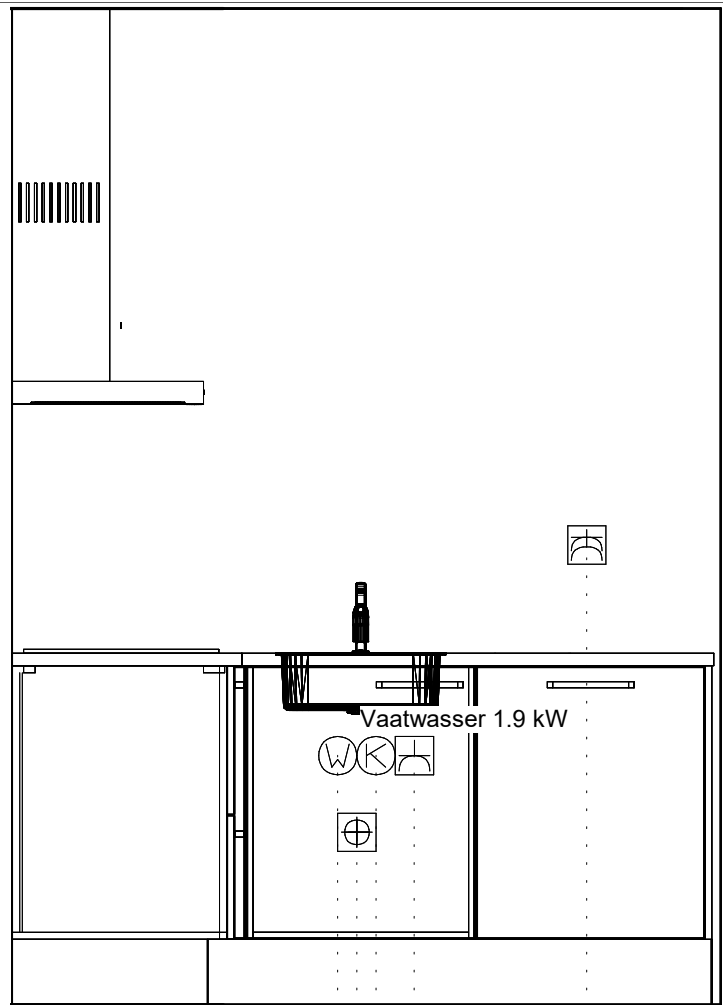

A

Warmwateraansluiting 650\850

Afvoer 40mm 450\900
Koudwateraansluiting 650\950

Enk Wcd met ra 650\1050

Dubb Wcd met ra 1200\1500

1e maat = hoogtemaat
(vanaf afgewerkt vloer)